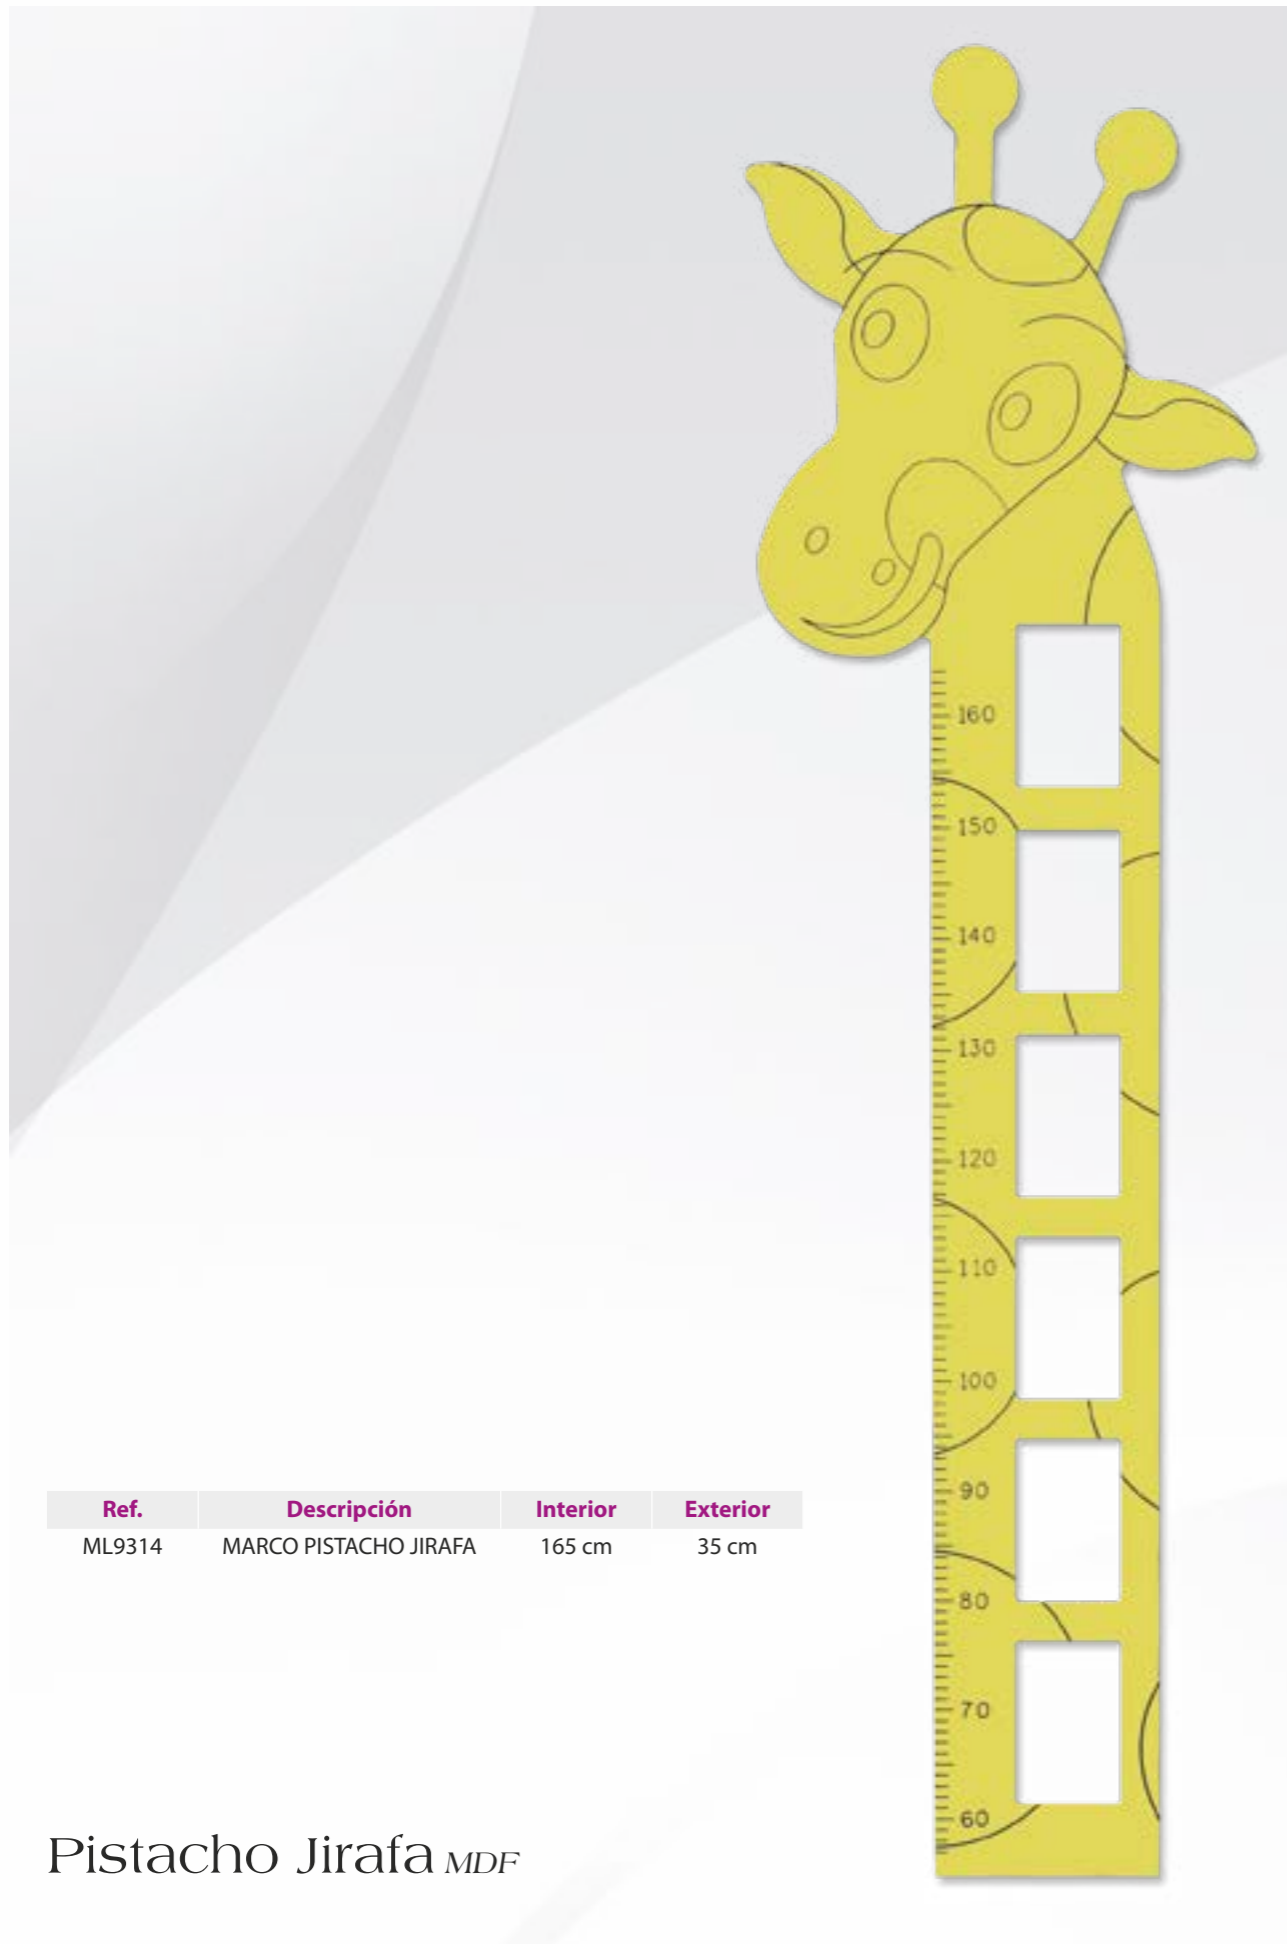

Amarillo Plátano *MDF*

Ref.	Descripción	Interior	Exterior
ML9293	MARCO ROJO JIRAFÁ	165 cm	35 cm

Rojo Jirafa *MDF*

Ref.	Descripción	Interior	Exterior
ML9300	MARCO AZUL JIRAFÁ	165 cm	35 cm

Azul Jirafa *MDF*