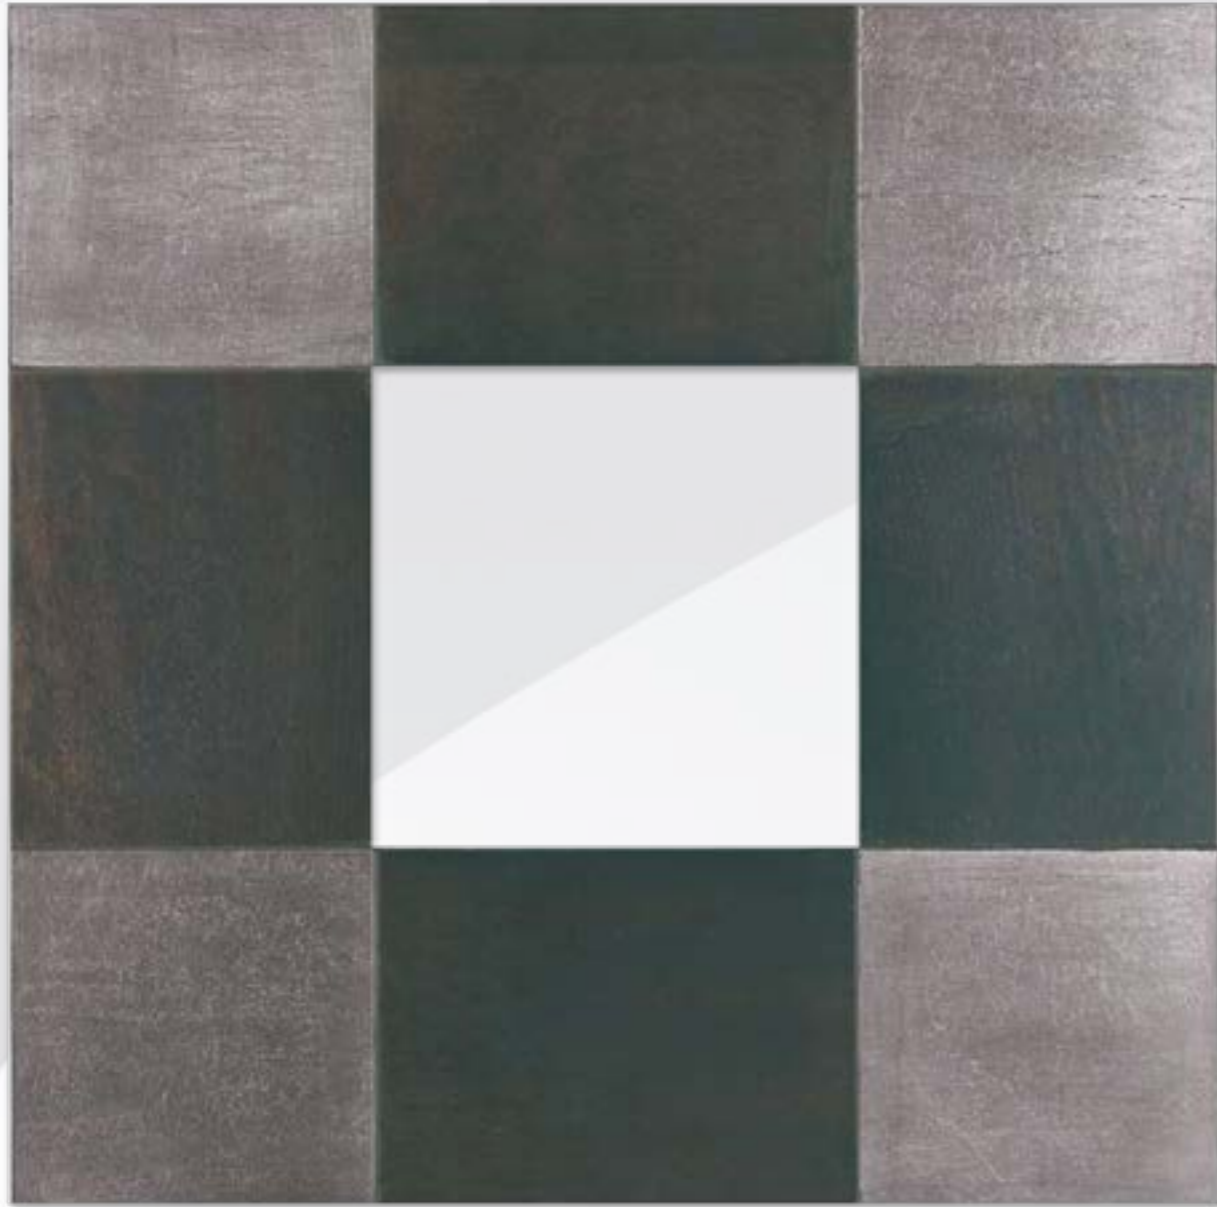

Ref.	Descripción	Interior	Exterior
ML9075	WENGUÉ ESQUINA PLATA	22 x 22 cm	50 x 50 cm
ML9076	WENGUÉ ESQUINA PLATA	52 x 52 cm	80 x 80 cm
ML9077	WENGUÉ ESQUINA PLATA	62 x 62 cm	90 x 90 cm
ML9078	WENGUÉ ESQUINA PLATA	52 x 72 cm	80 x 100 cm
ML9079	WENGUÉ ESQUINA PLATA	42 x 142 cm	70 x 170 cm

Wengué Esquina Plata *MDF*