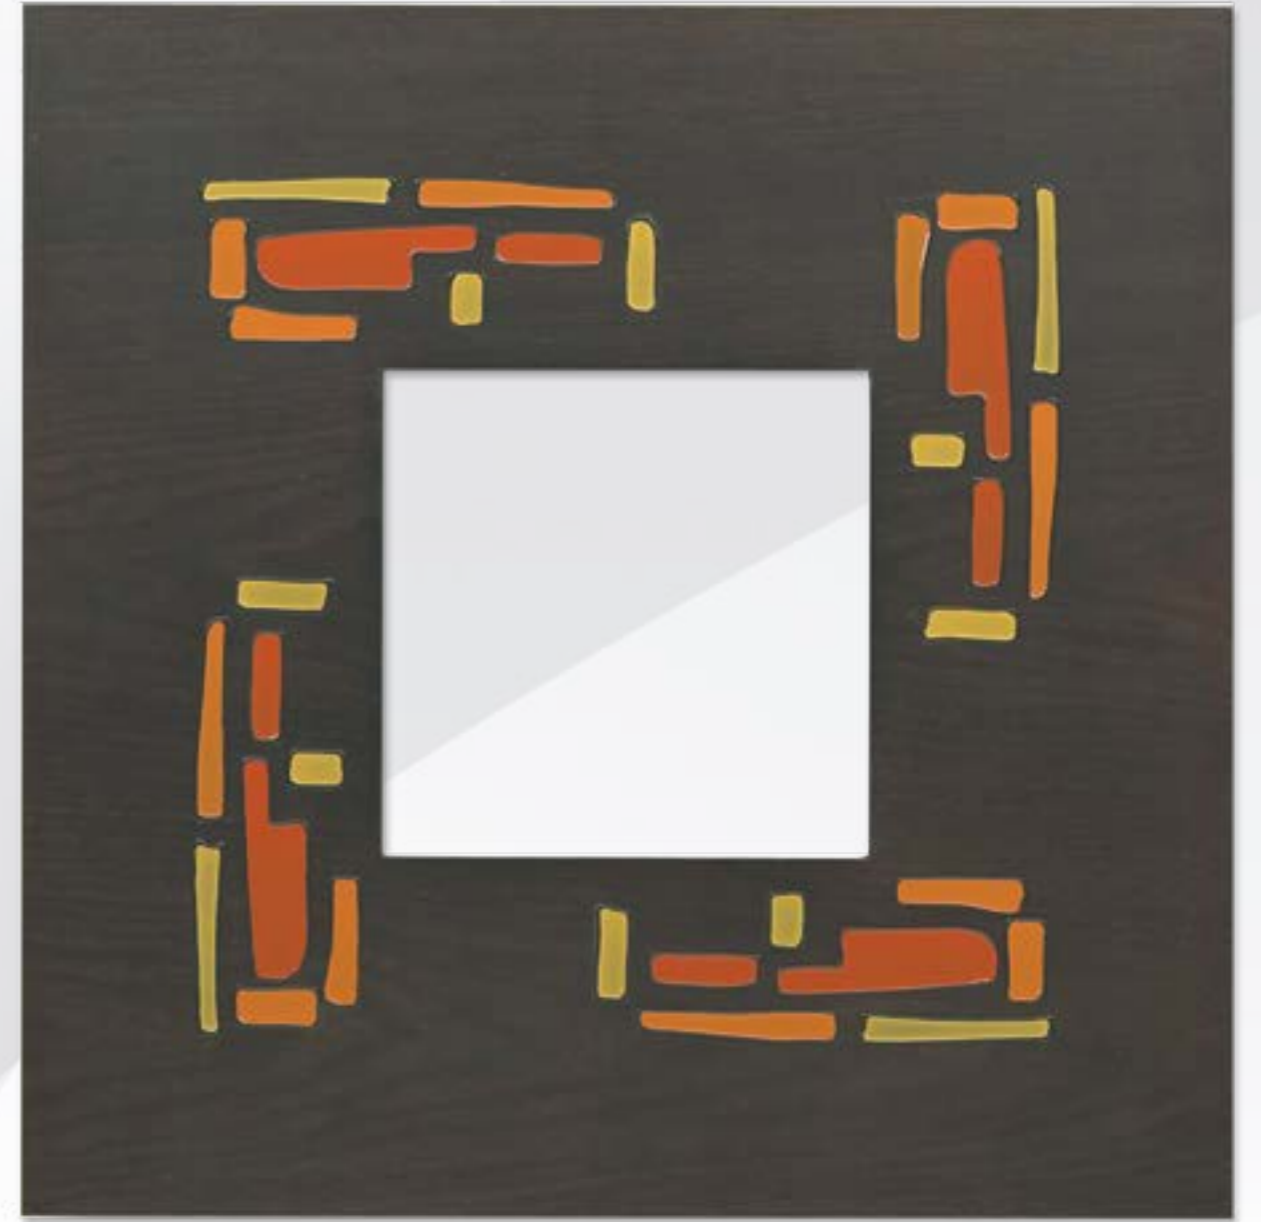

Plata Esquinas Marcadas *MDF*

Ref.	Descripción	Interior	Exterior
MY15006	NOGAL CON PIEDRAS	42 x 42 cm	70 x 70 cm

Nogal con Piedras *MDF*