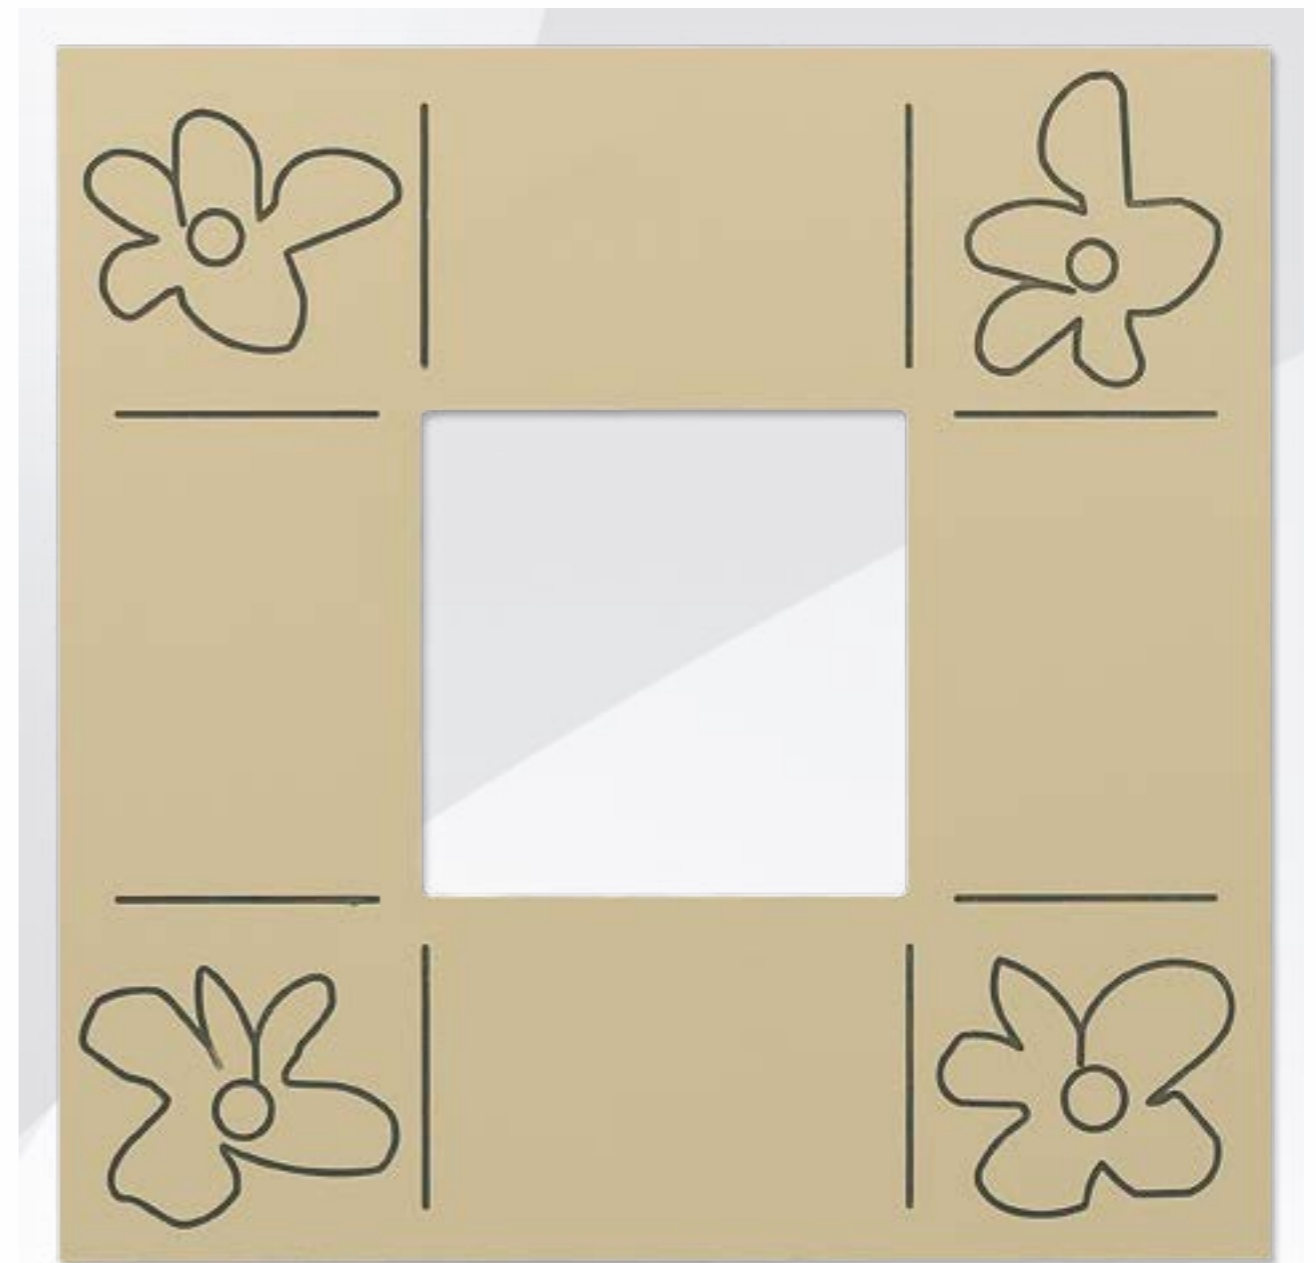

Ref.	Descripción	Interior	Exterior
ML9270	MARCO CREMA FLORES	22 x 22 cm	50 x 50 cm
ML9271	MARCO CREMA FLORES	56 x 56 cm	84 x 84 cm

Crema Flores *MDF*