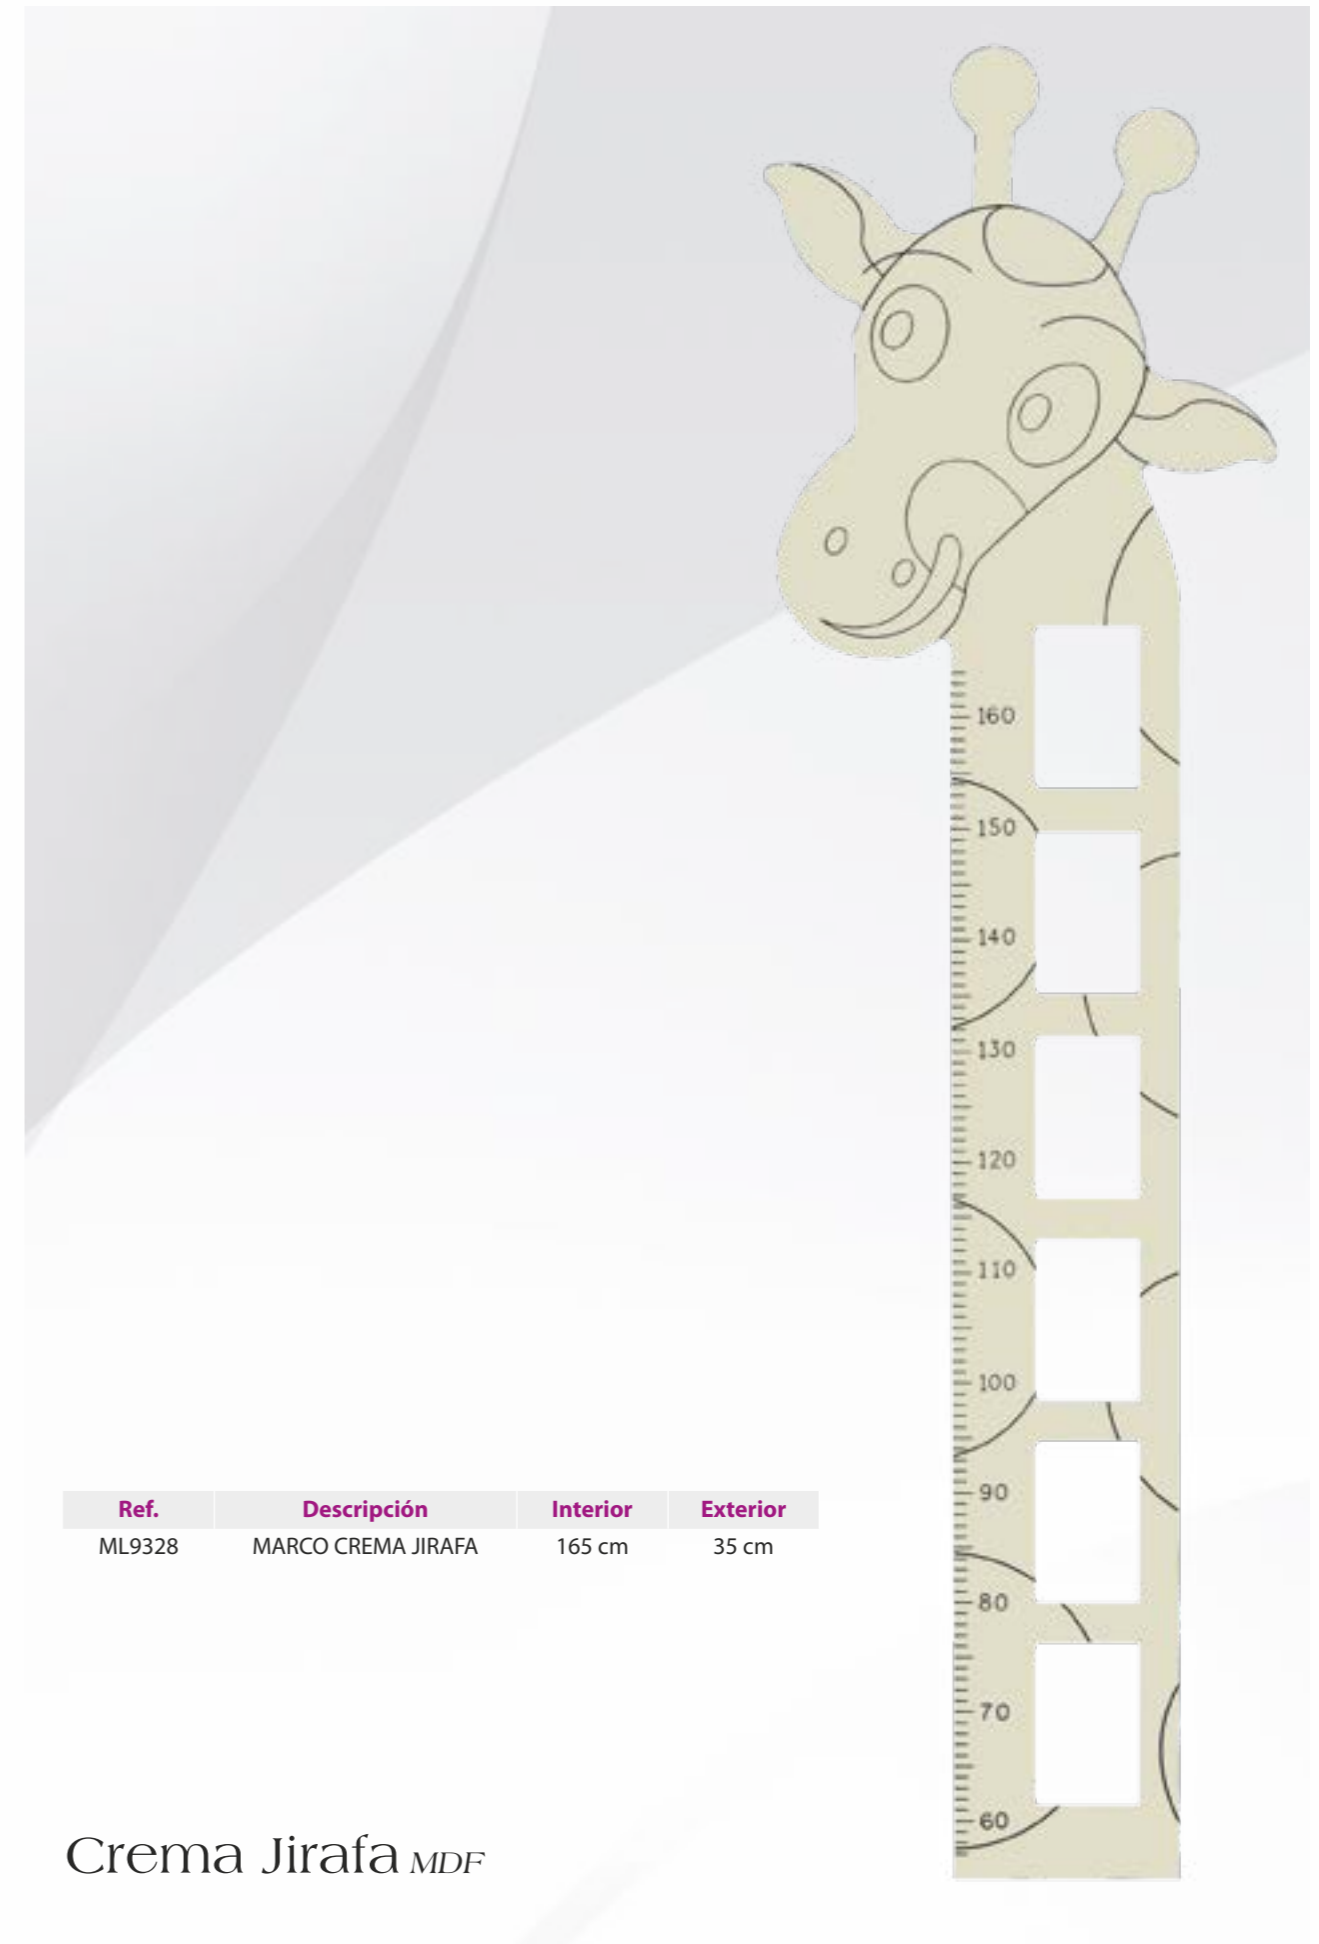

Ref.	Descripción	Interior	Exterior
ML9328	MARCO CREMA JIRAFÁ	165 cm	35 cm

Crema Jirafa *MDF*