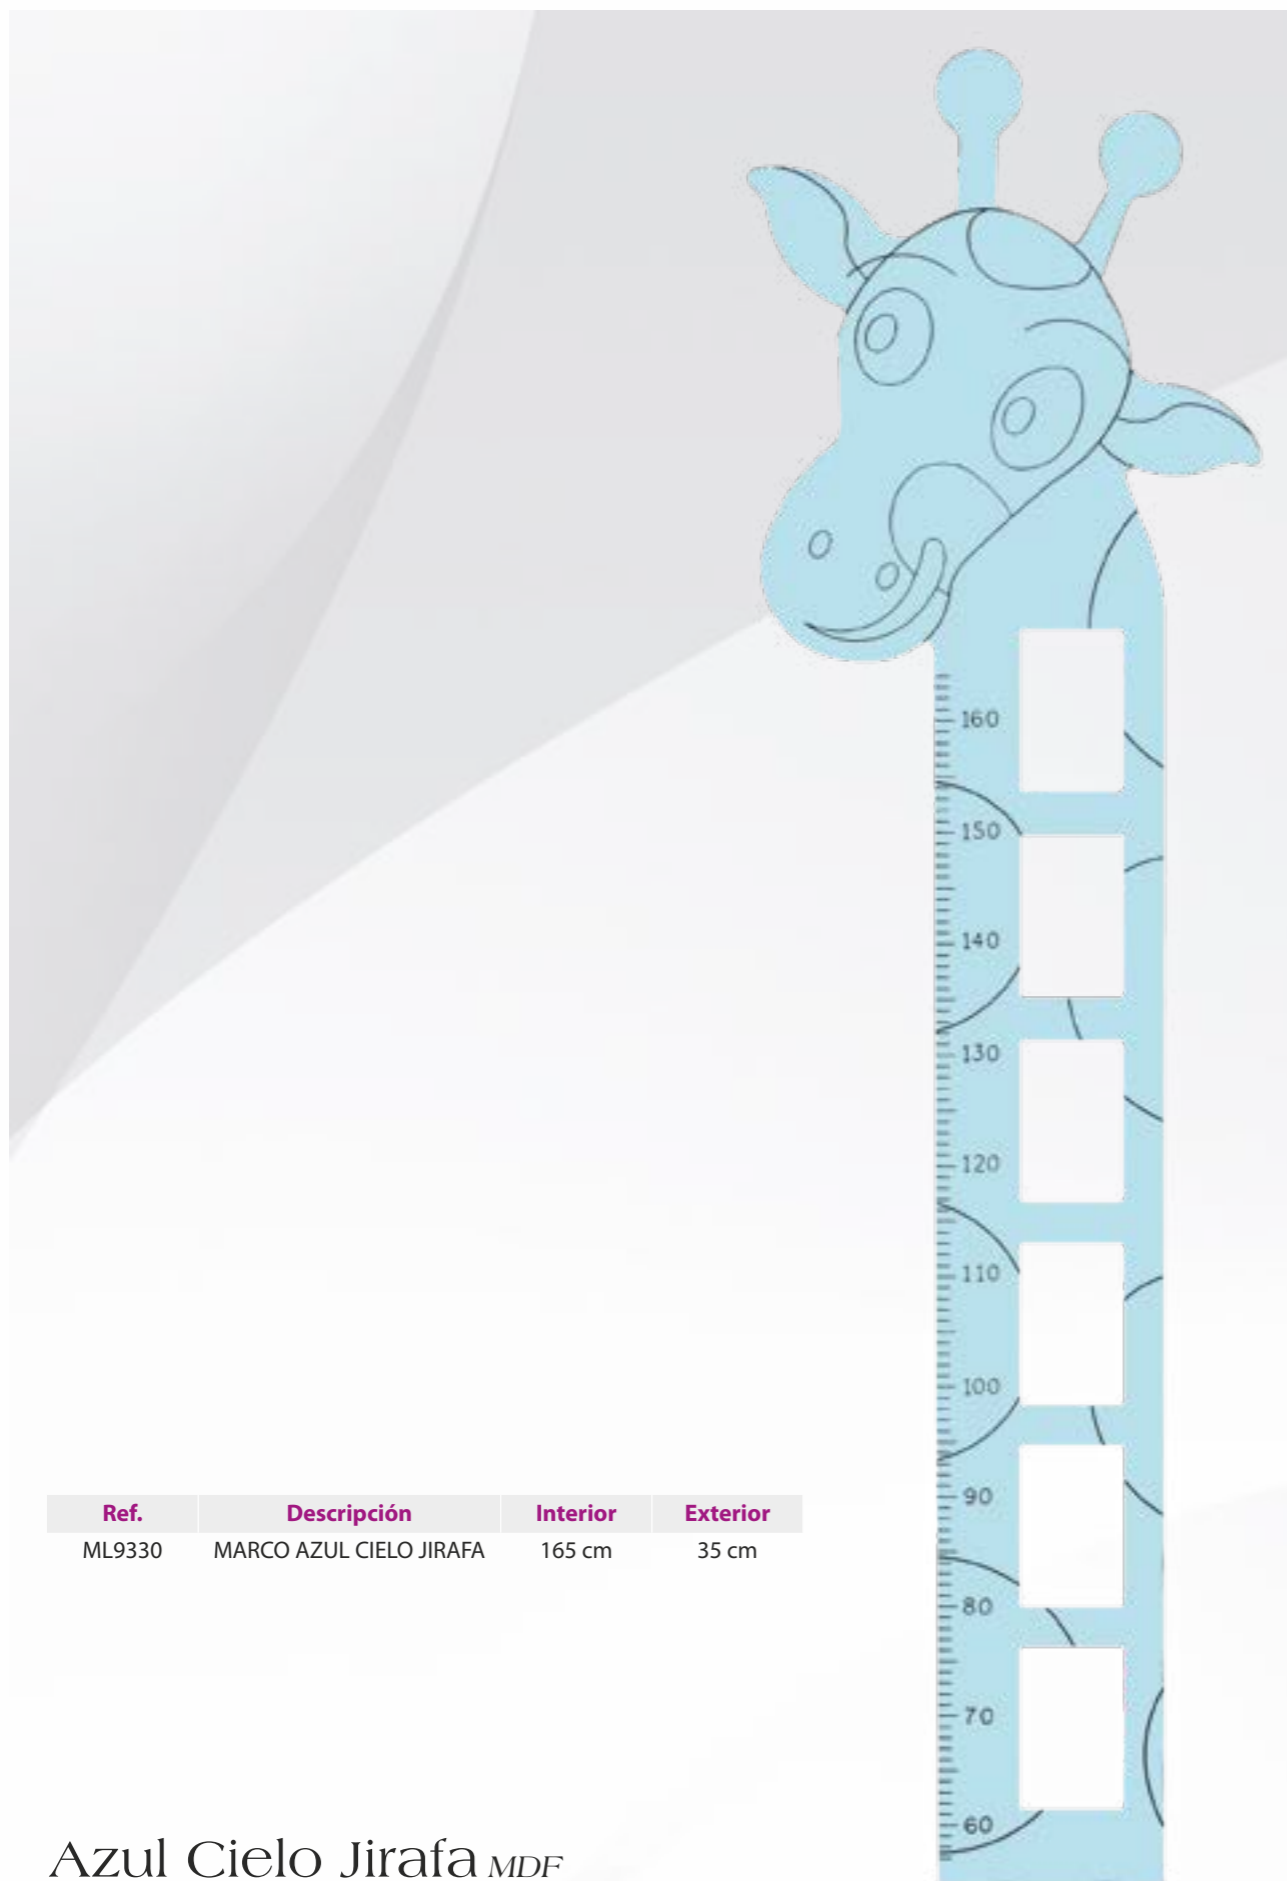

Ref.	Descripción	Interior	Exterior
ML9330	MARCO AZUL CIELO JIRAFÁ	165 cm	35 cm

Azul Cielo Jirafa *MDF*