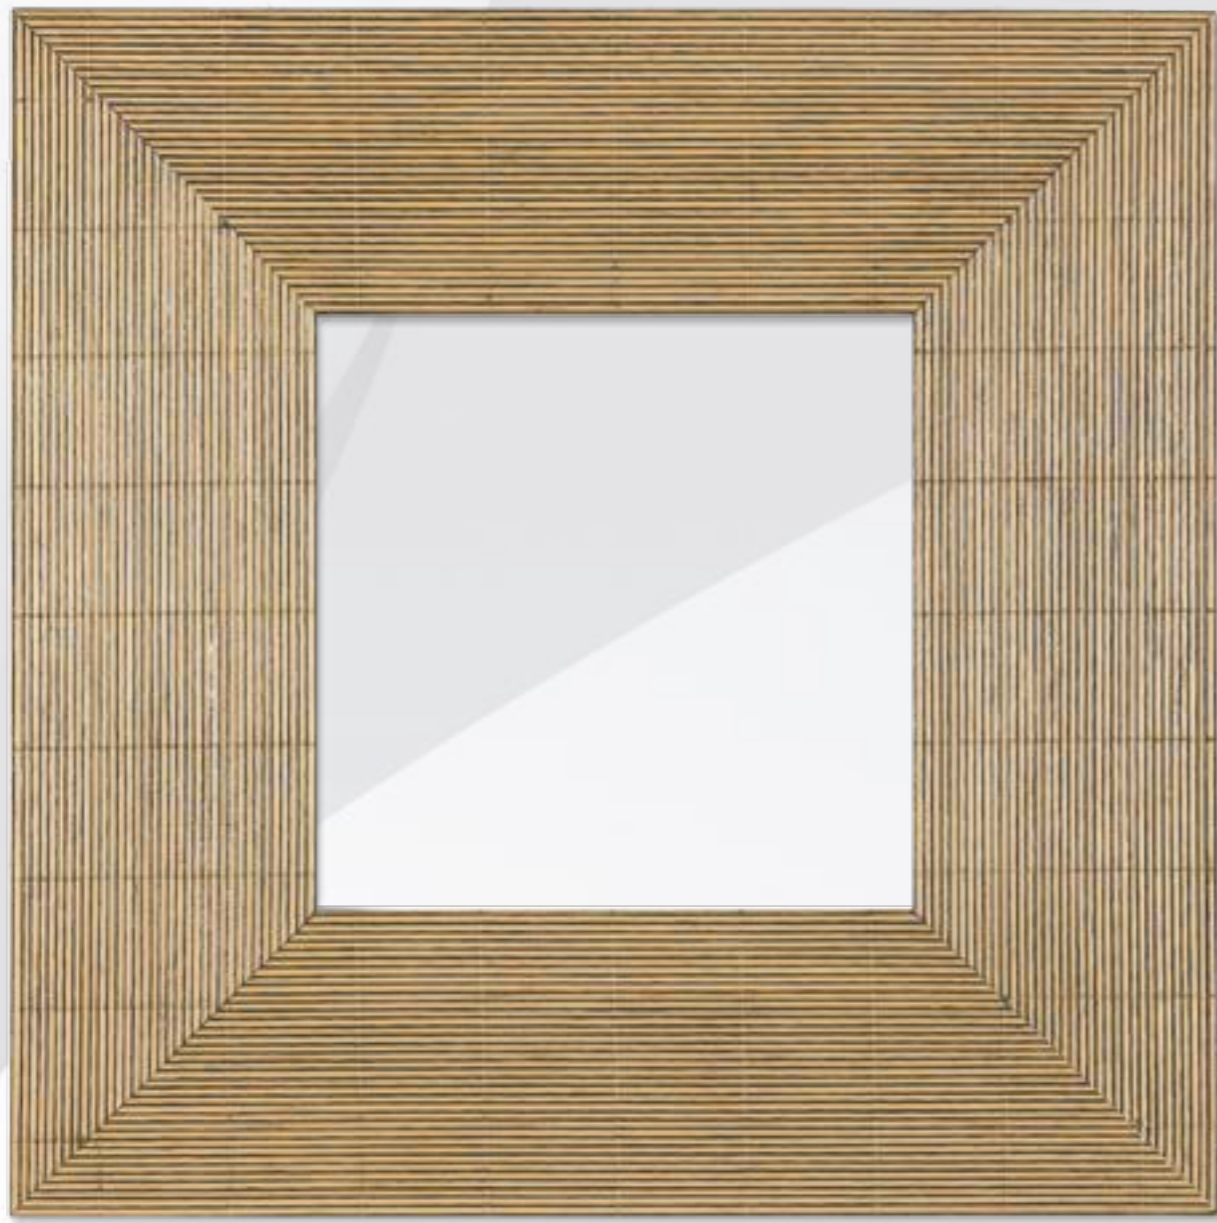

Ref.	Descripción	Interior	Exterior
MK063030	MARCO CAÑA	32 x 32 cm	60 x 60 cm
MK063070	MARCO CAÑA	32 x 72 cm	60 x 100 cm
MK065050	MARCO CAÑA	52 x 52 cm	80 x 80 cm
MK065090	MARCO CAÑA	52 x 92 cm	80 x 120 cm

Caña *Madera*