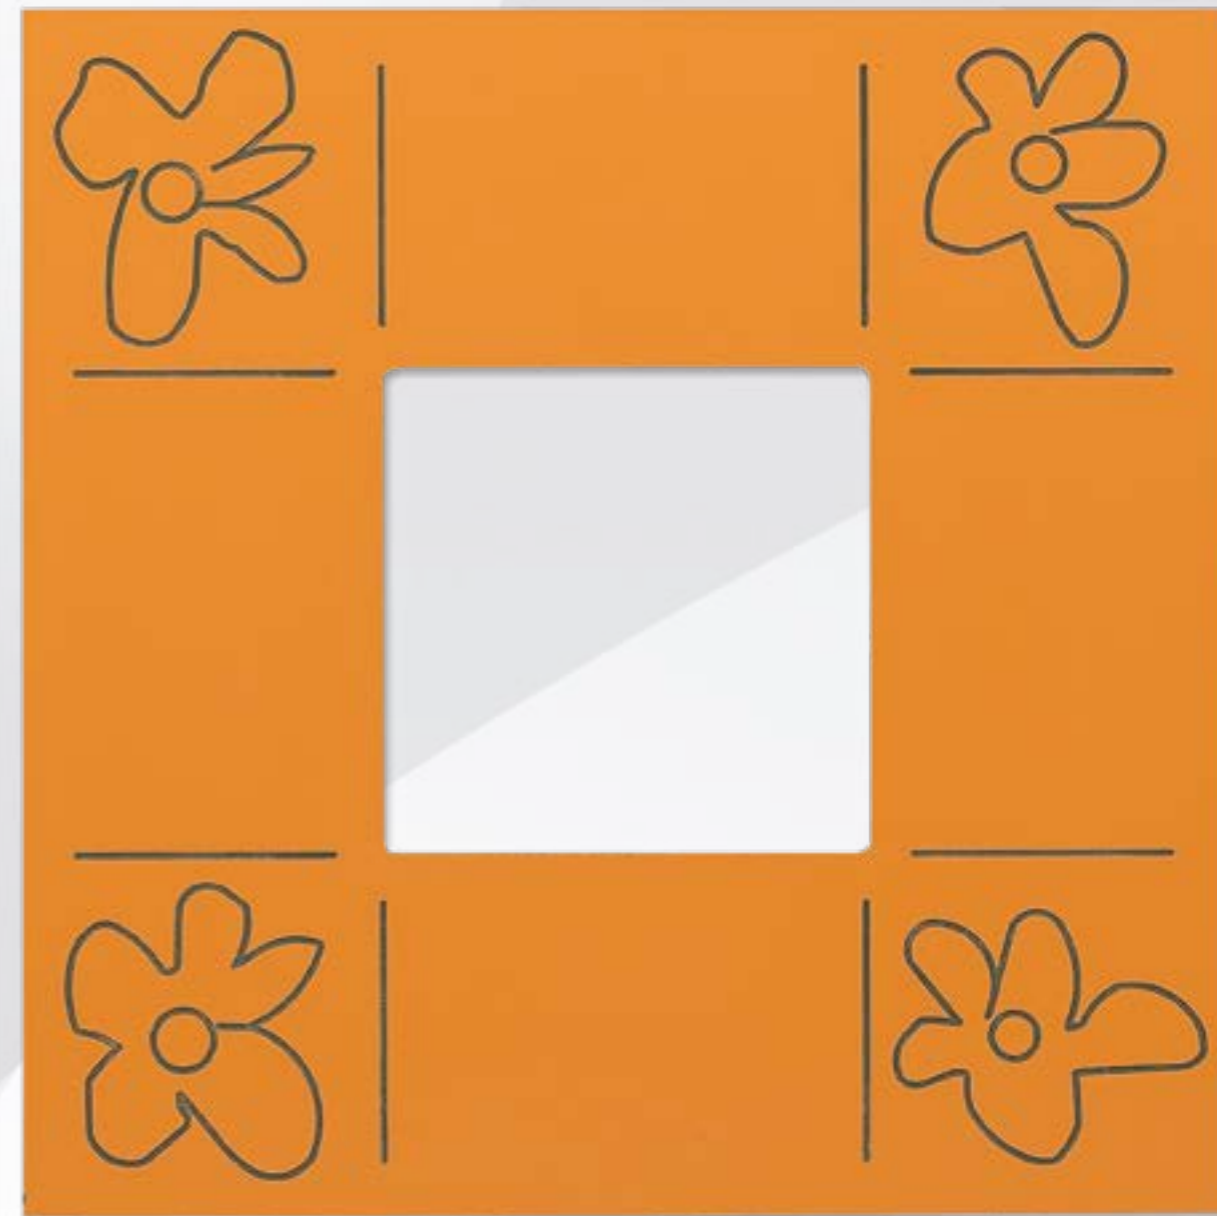

Ref.	Descripción	Interior	Exterior
ML9234	MARCO NARANJA FLORES	22 x 22 cm	50 x 50 cm
ML9235	MARCO NARANJA FLORES	56 x 56 cm	84 x 84 cm
ML9236	MARCO NARANJA FLORES	32 x 92 cm	60 x 120 cm