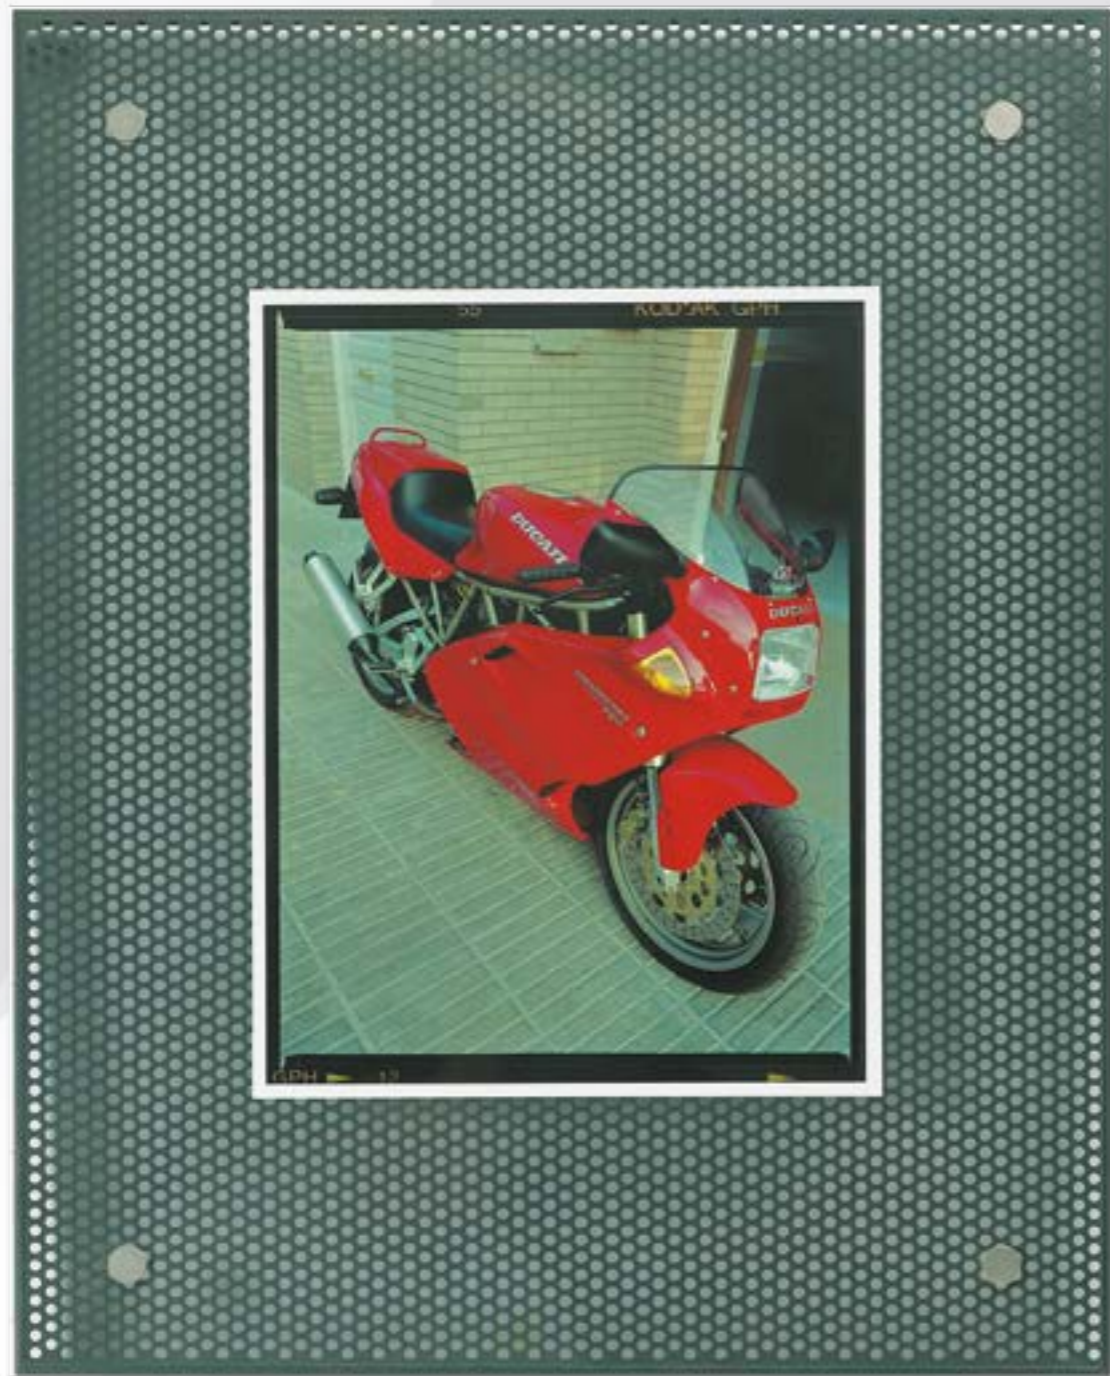

Ref.	Descripción	Interior	Exterior
MY194050	METÁLICO NEGRO	40 x 50 cm	60 x 70 cm
MY195050	METÁLICO NEGRO	50 x 50 cm	70 x 70 cm
MY195065	METÁLICO NEGRO	50 x 65 cm	70 x 85 cm
MY197080	METÁLICO NEGRO	70 x 80 cm	90 x 100 cm

Metálico Negro *Metal*