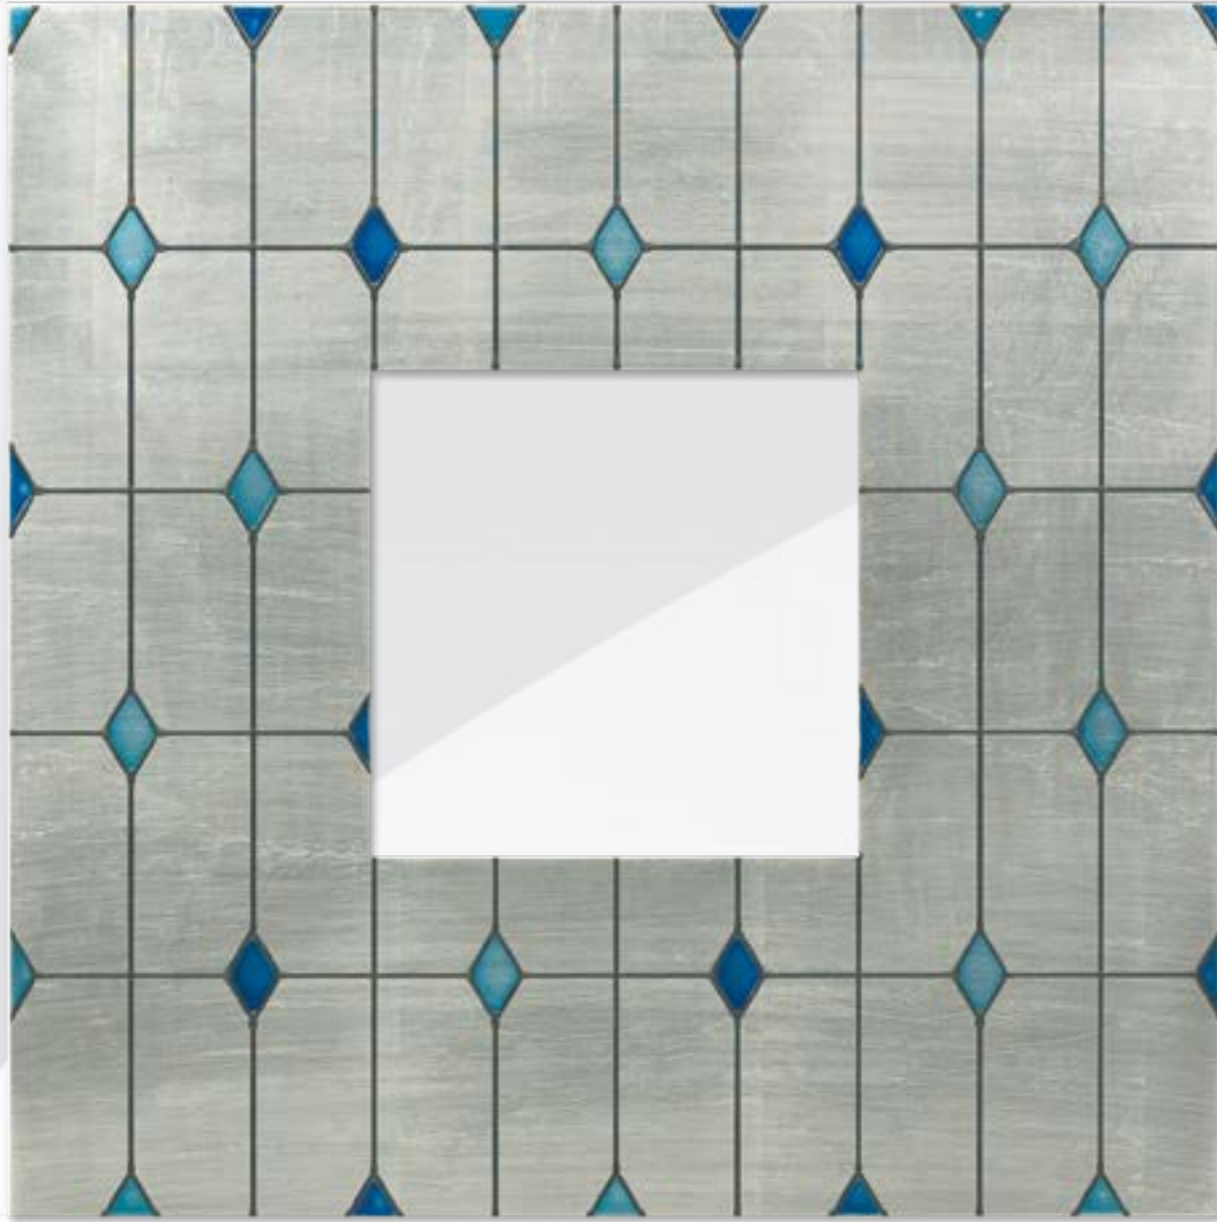

Ref.	Descripción	Interior	Exterior
MY15002	MARCO PLATA ROMBOS	42 x 42 cm	80 x 80 cm

Plata y Romblos *MDF*