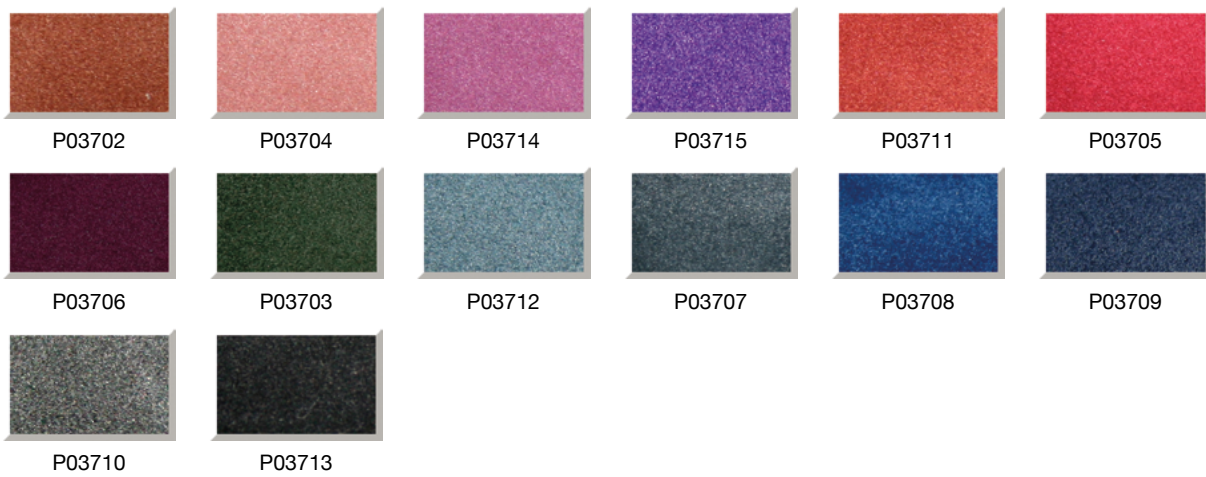

Colección **VELVET** Tamaño **80 x 120** cm x **1,5** mm