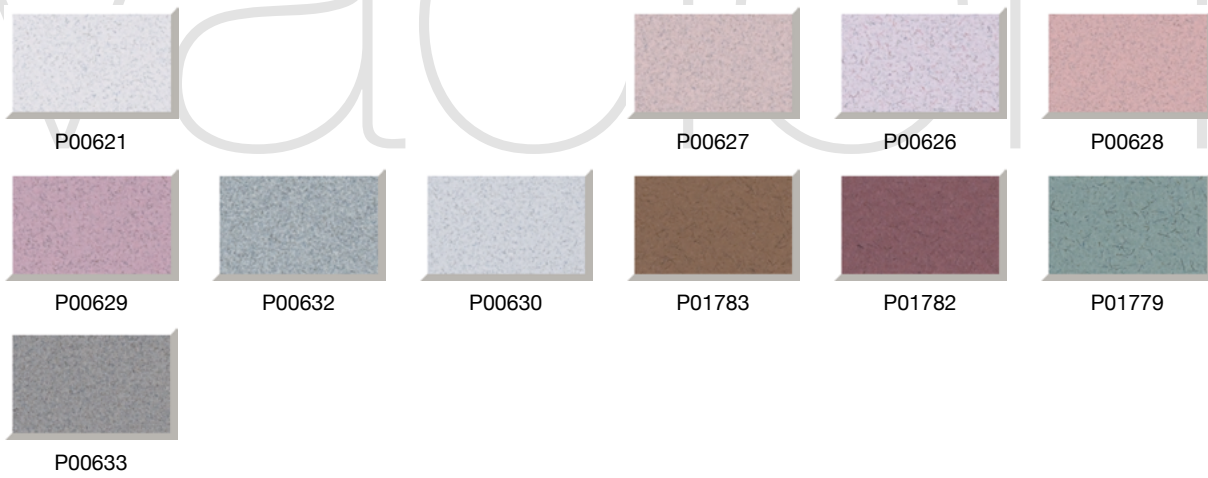

## ESSENCIAL AC Tamaño 101,6 x 152,4 cm x 1,3 mm

Colección **B** Tamaño **82 x 112** cm Grueso **1,6** mm

Colección **FRANELA** Tamaño **82 x 112** cm Grueso **1,6** mm

Colección **MÁRMOL** Tamaño **82 x 112** cm Grueso **1,6** mm