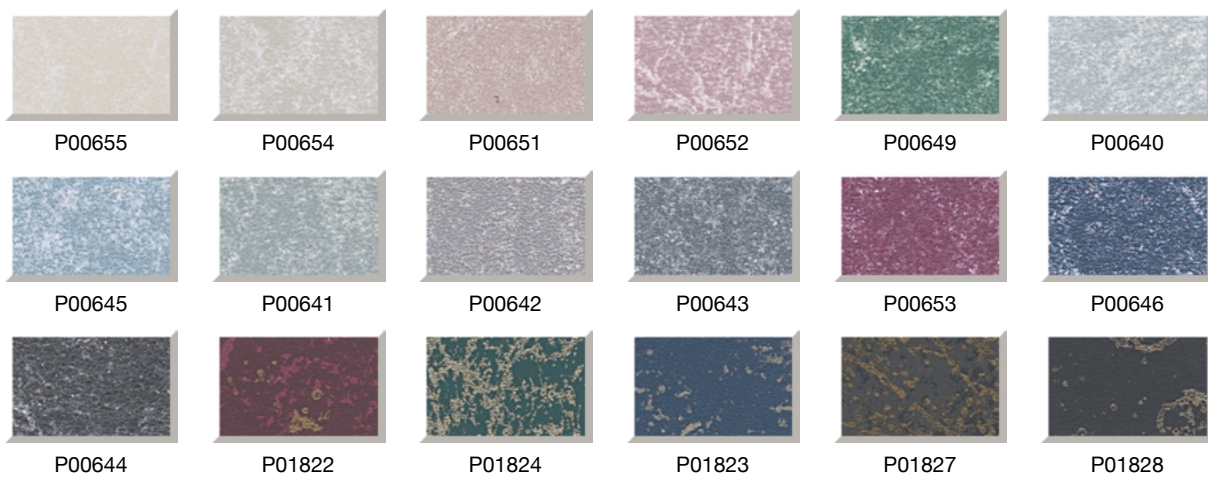

## ESSENCIAL AC Tamaño 101,6 x 152,4 cm x 1,3 mm

Colección **B** Tamaño **82 x 112** cm Grueso **1,6** mm

Colección **FRANELA** Tamaño **82 x 112** cm Grueso **1,6** mm

Colección **MÁRMOL** Tamaño **82 x 112** cm Grueso **1,6** mm