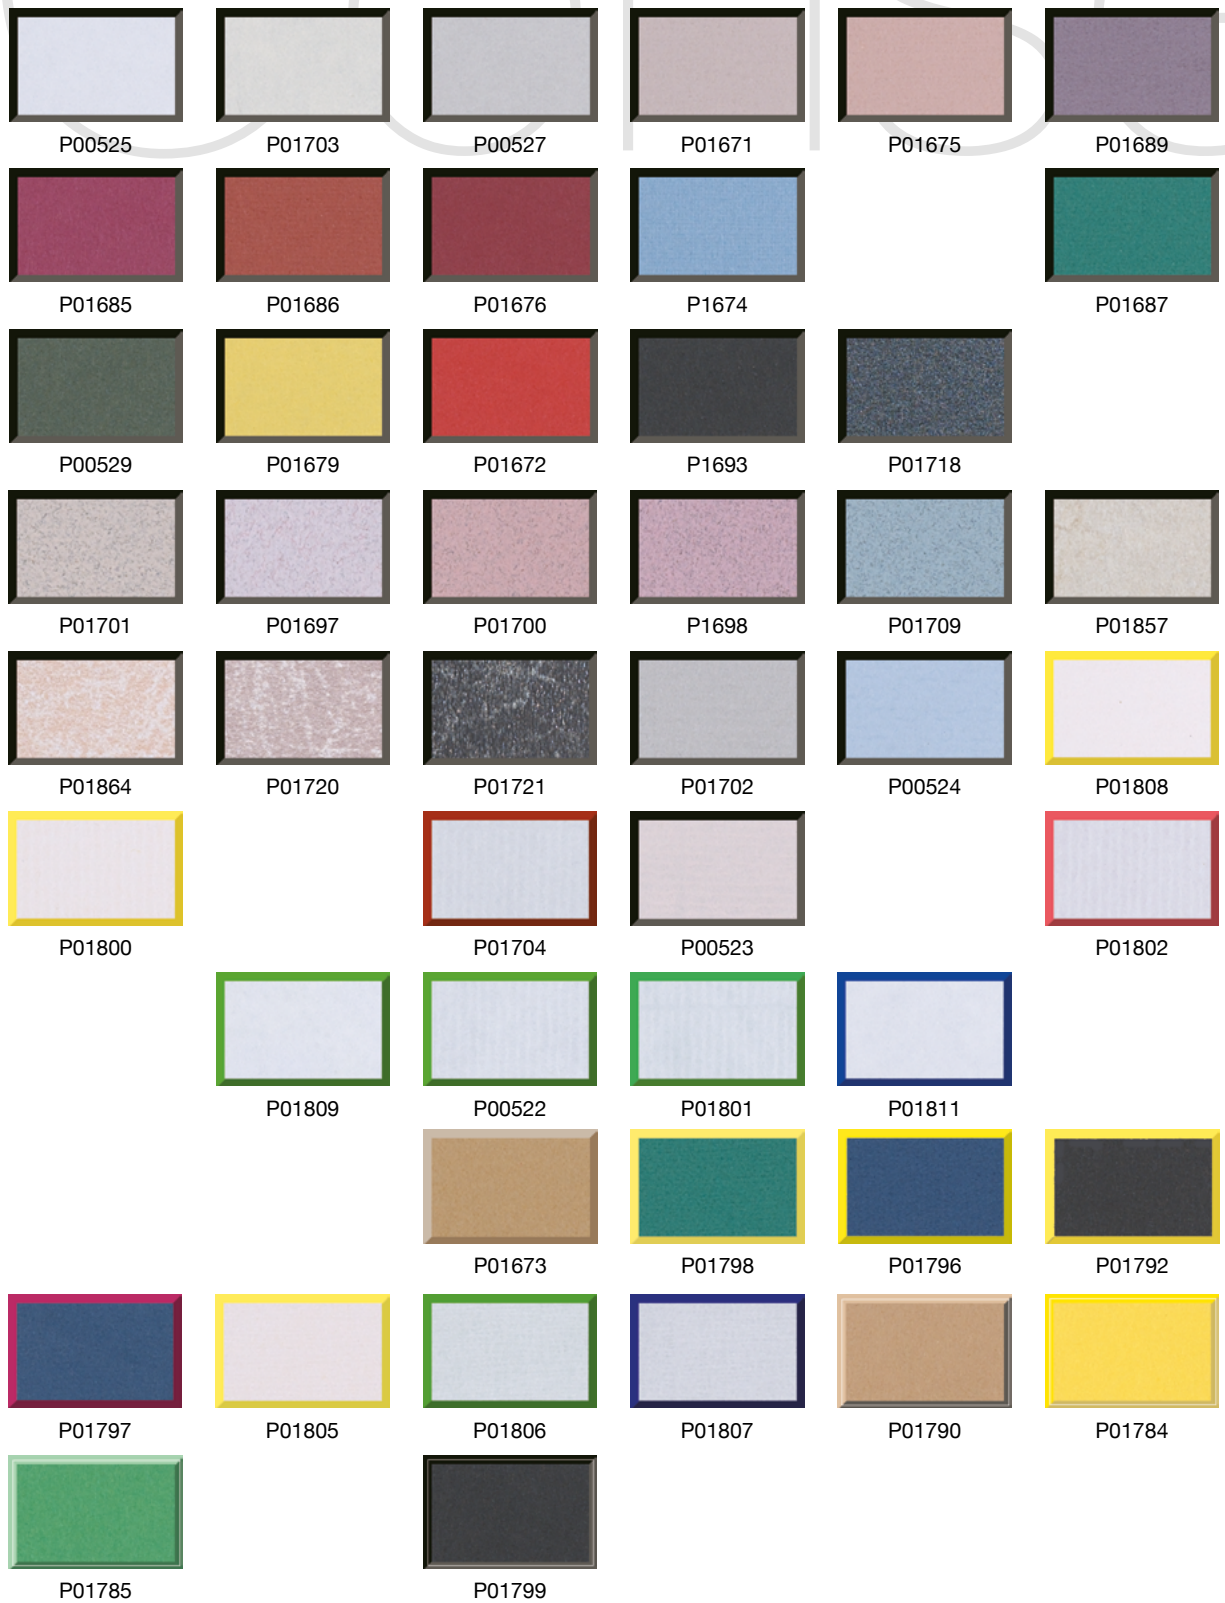

Colección **ALMA COLOR** Tamaño **81 x 101** cm Grueso **1,6** mm